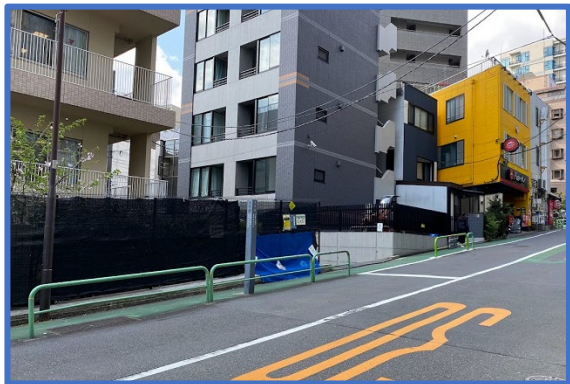

1

2

3

※Google Mapでは一番町笹田ビルの住所が「一番町4-66」と表示されます。

※4/5は車両の通り抜けは出来ません

4

5

〒102-0082
 東京都千代田区一番町4-4
 一番町笹田ビル3F
 株式会社アステル 一番町営業所